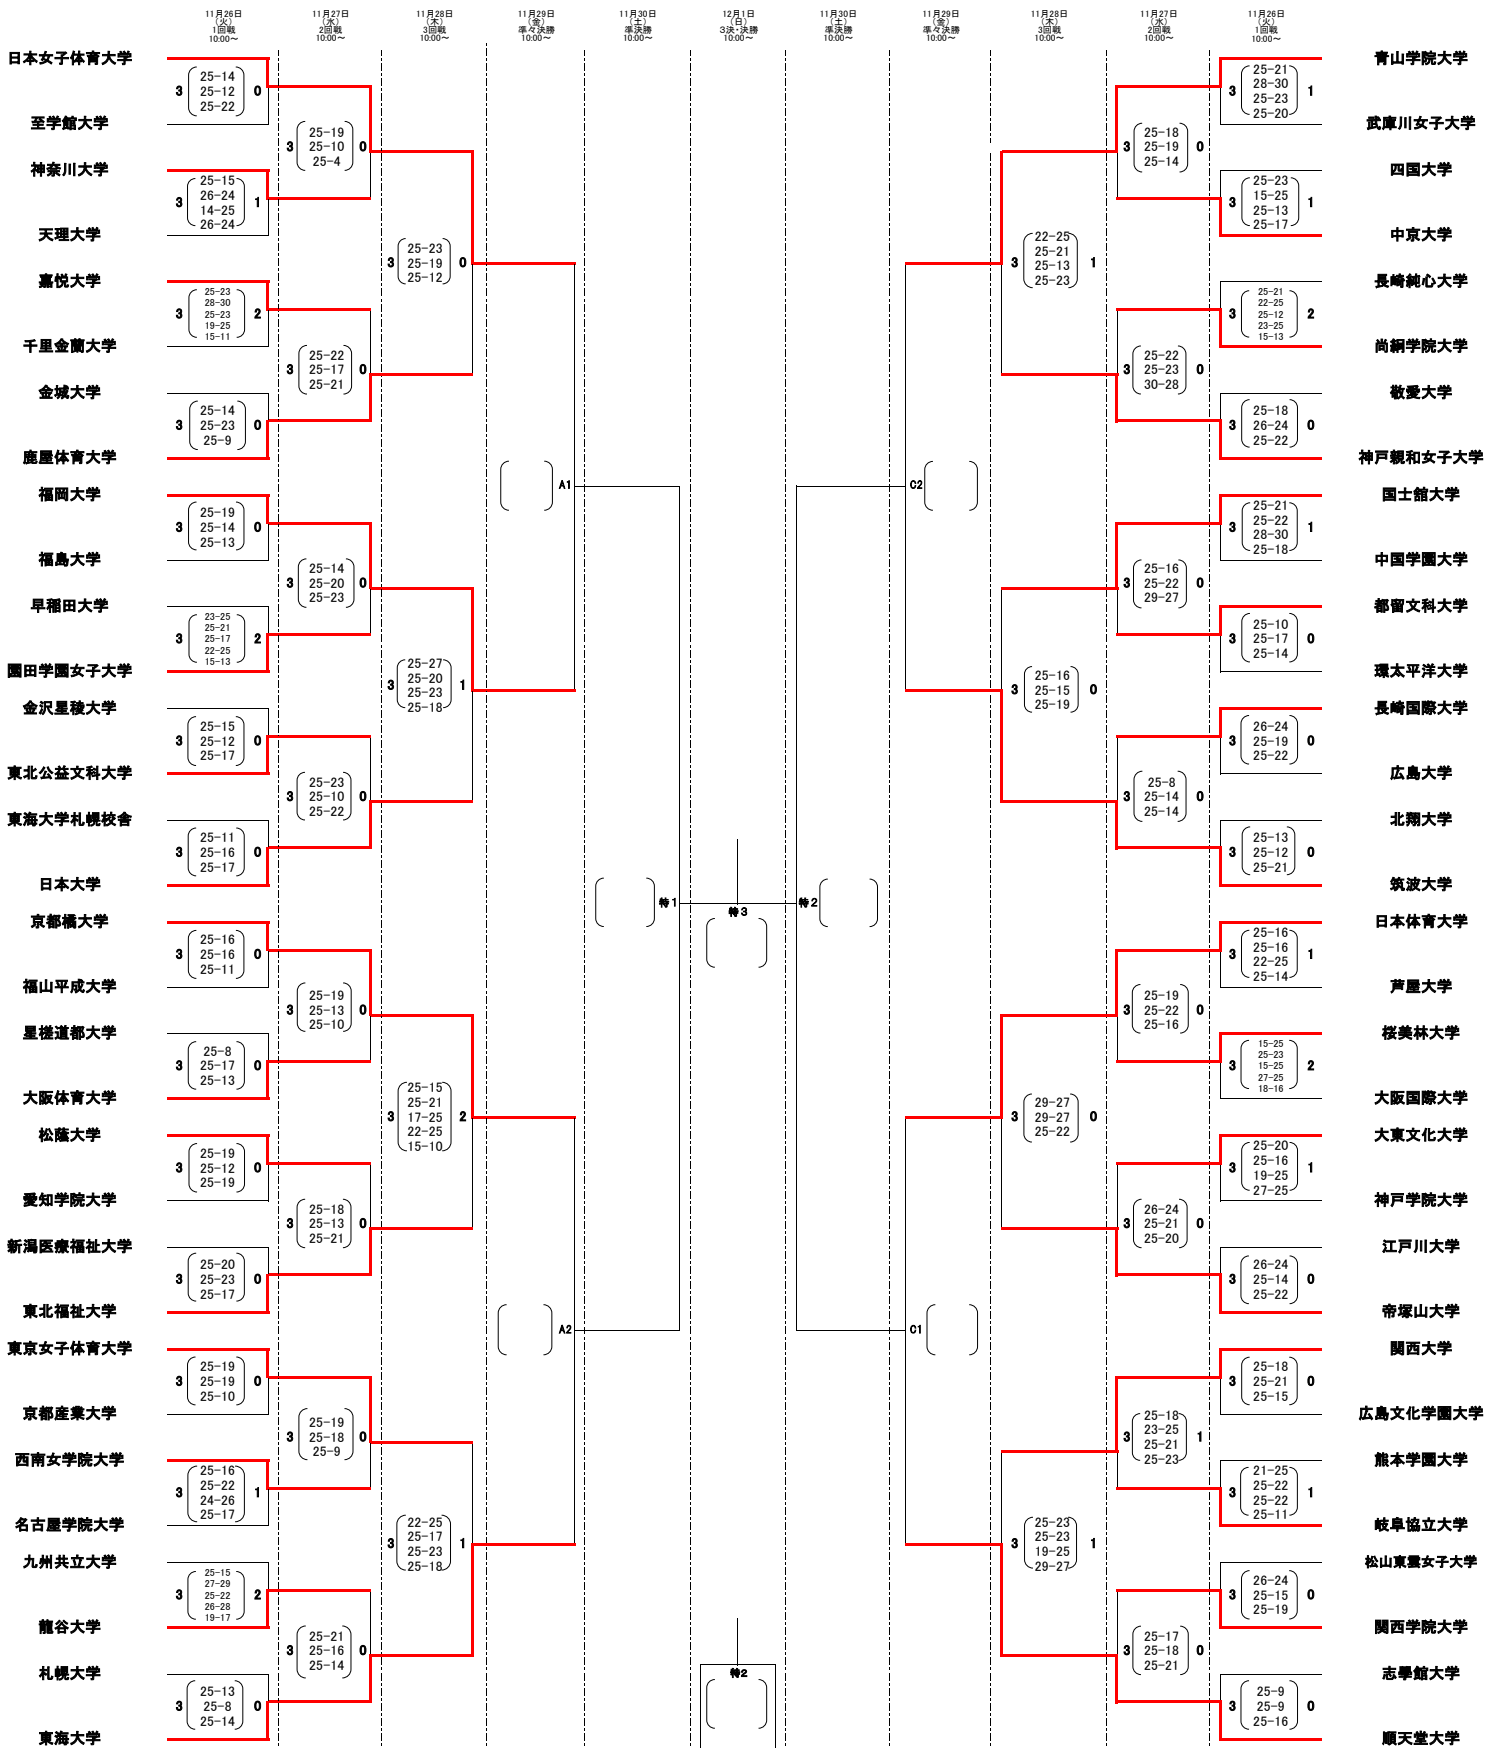

第66回 秩父宮妃賜杯全日本バレーボール大学女子選手権大会
 ミキブルーンスーパーカレッジバレー2019
 トーナメント戦

A,B,C,特: 大田区総合体育館メイン H,I,: 中央区総合スポーツセンター M,N,O: 葛飾区水元総合スポーツセンター