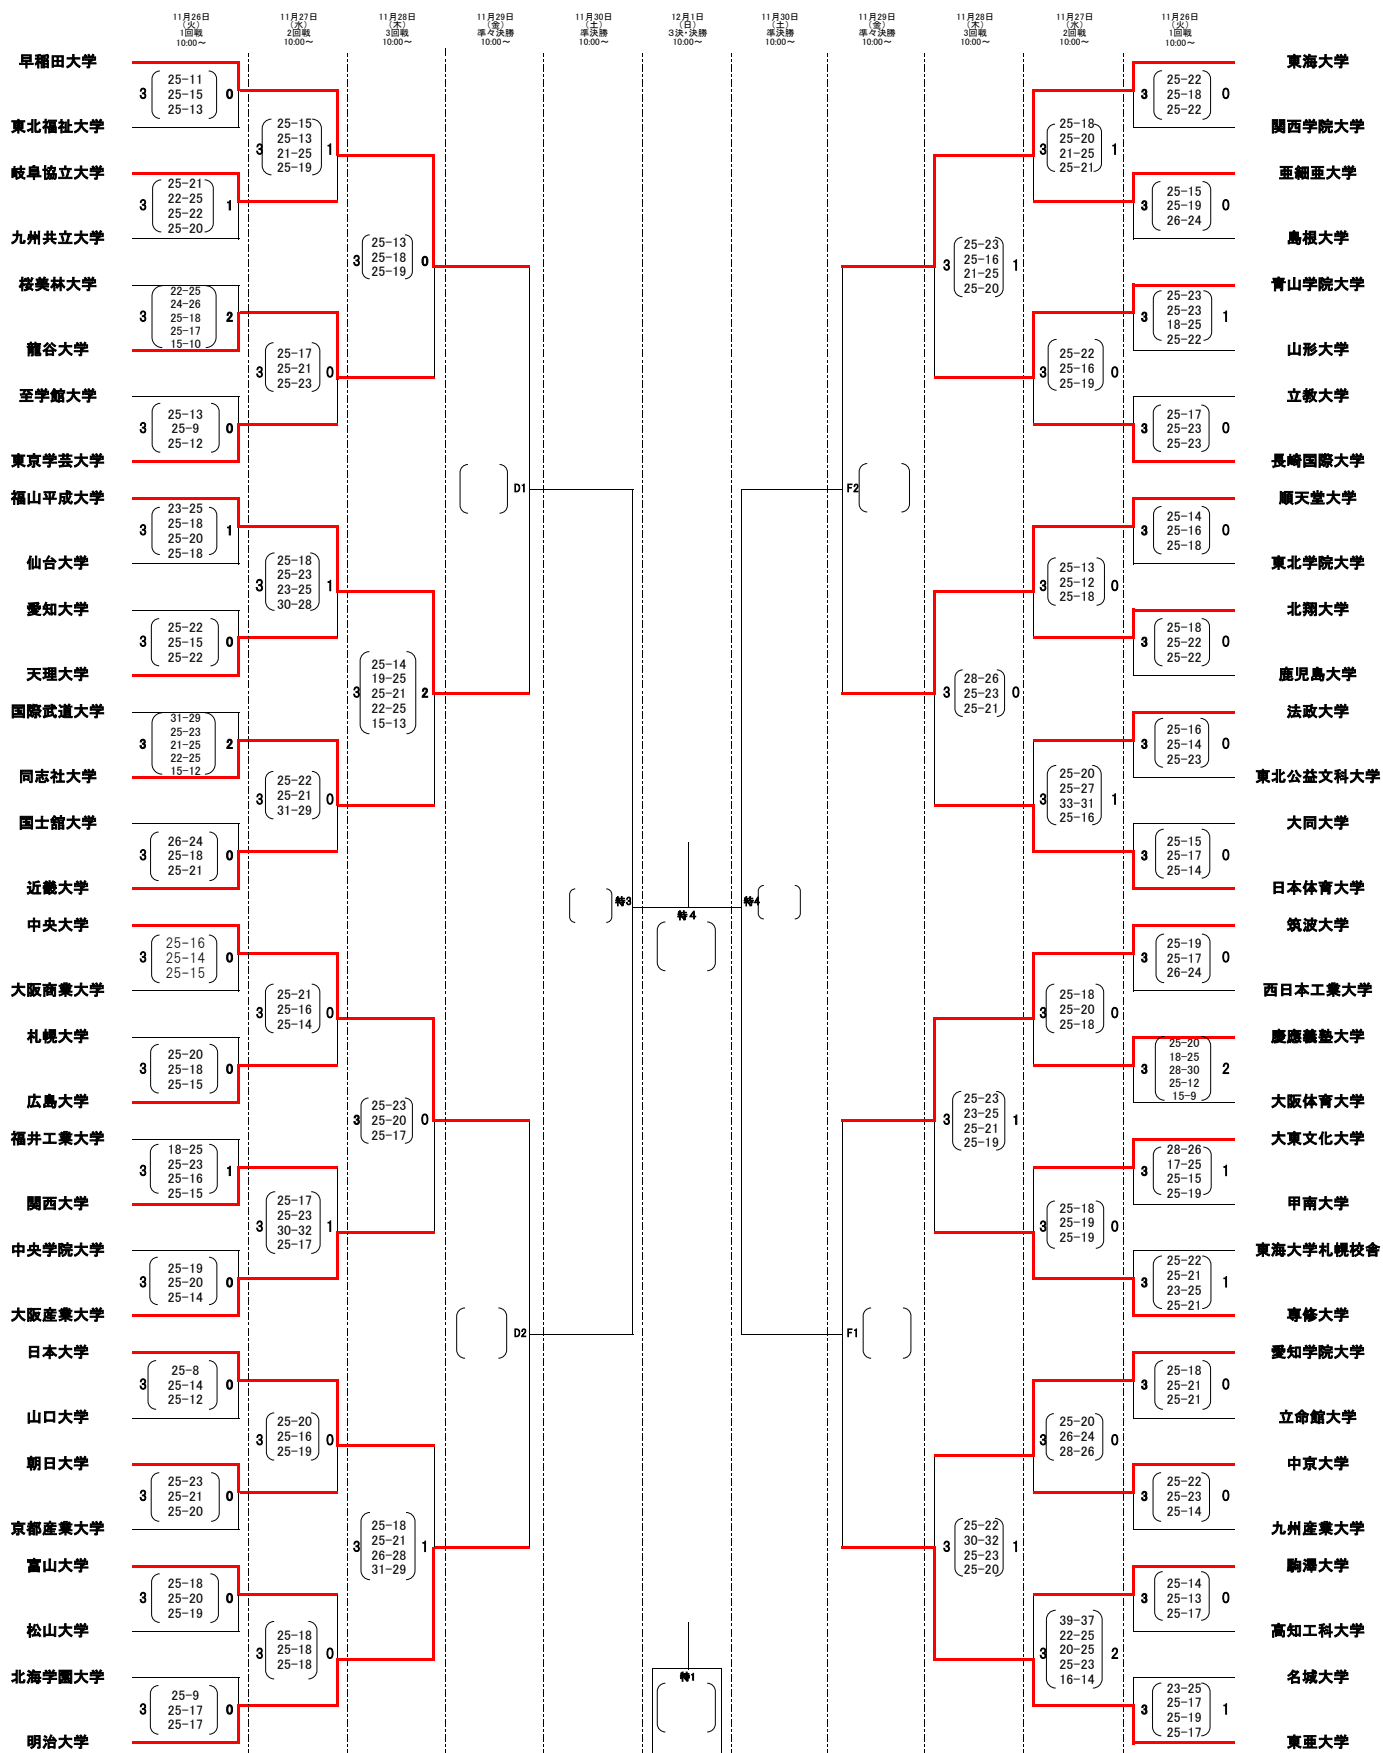

第72回 秩父宮賜杯全日本バレーボール大学男子選手権大会
 ミキブルースーパーカレッジバレー2019
 トーナメント戦

A,B,C,特:大田区総合体育館メイン D,E,F:墨田区総合体育館メイン G:墨田区総合体育館サブ J,K:港区スポーツセンターメイン L:港区スポーツセンターサブ