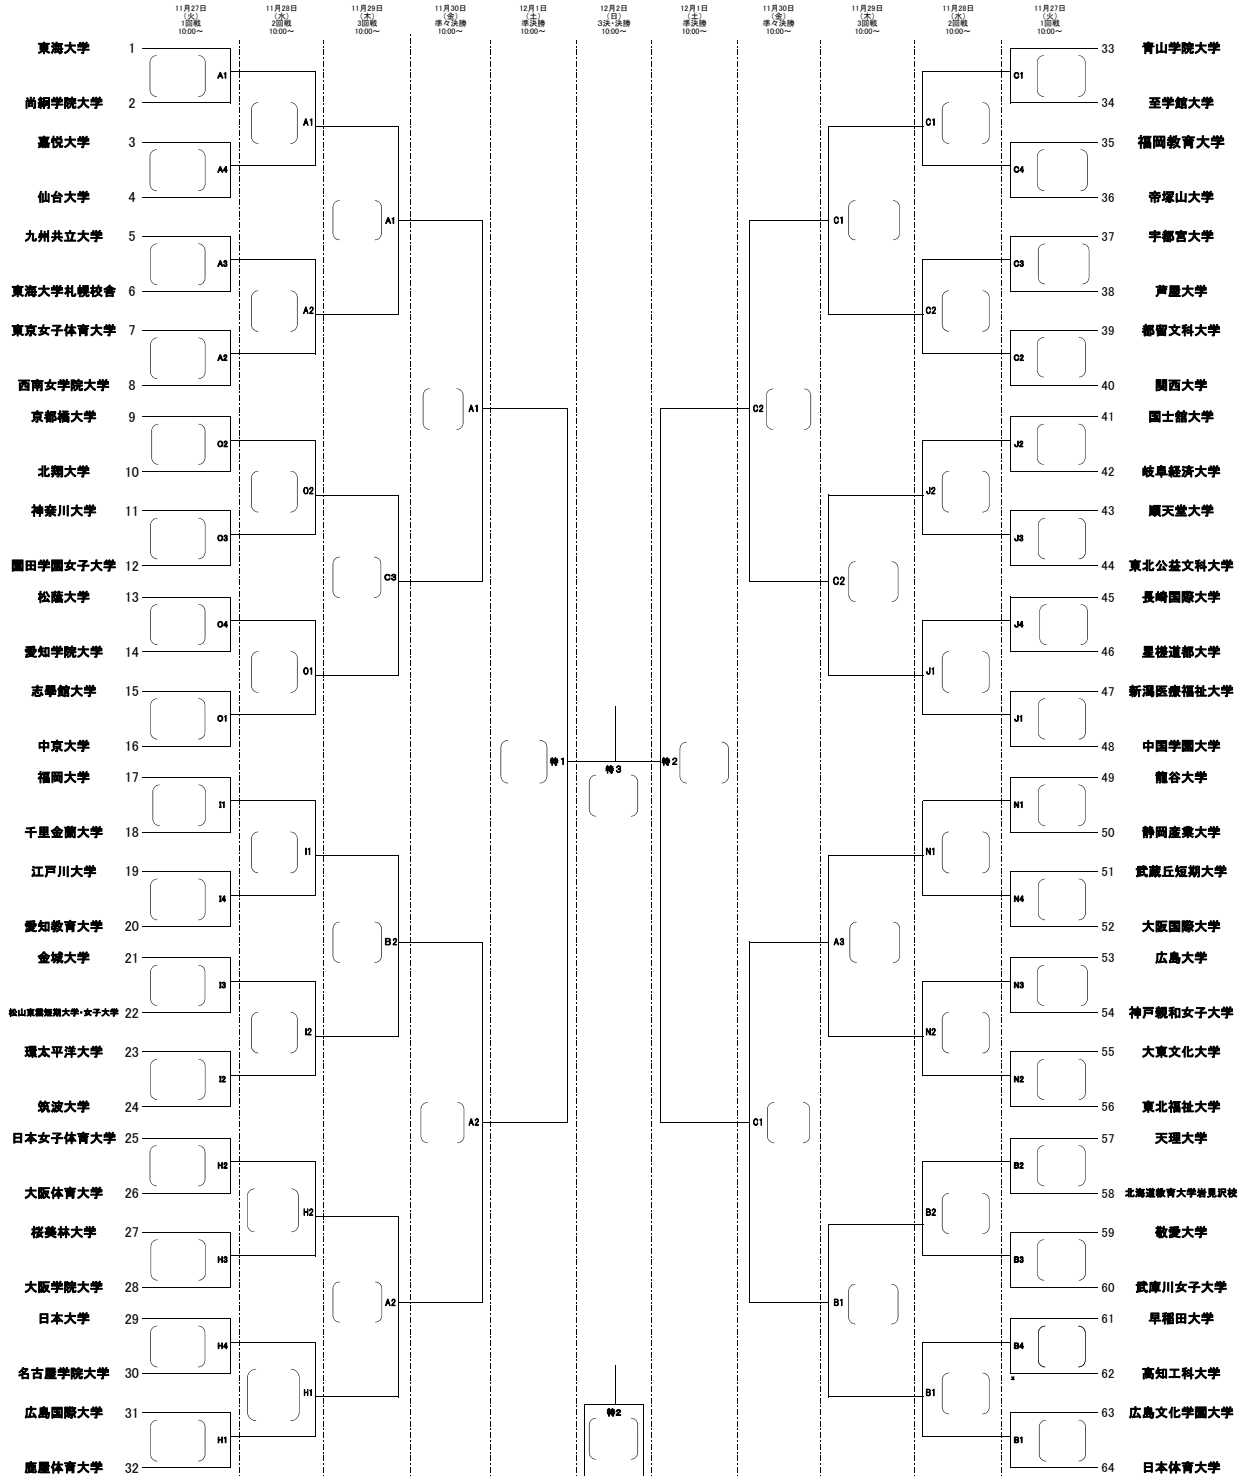

第65回 秩父宮妃賜杯全日本バレーボール大学女子選手権大会  
 ミキブルーンスーパーカレッジバレー2018  
 トーナメント戦

A,B,C:特:大田区総合体育館メイン H,I,J:日野市市民の森 N,O:葛飾区水元総合スポーツセンター