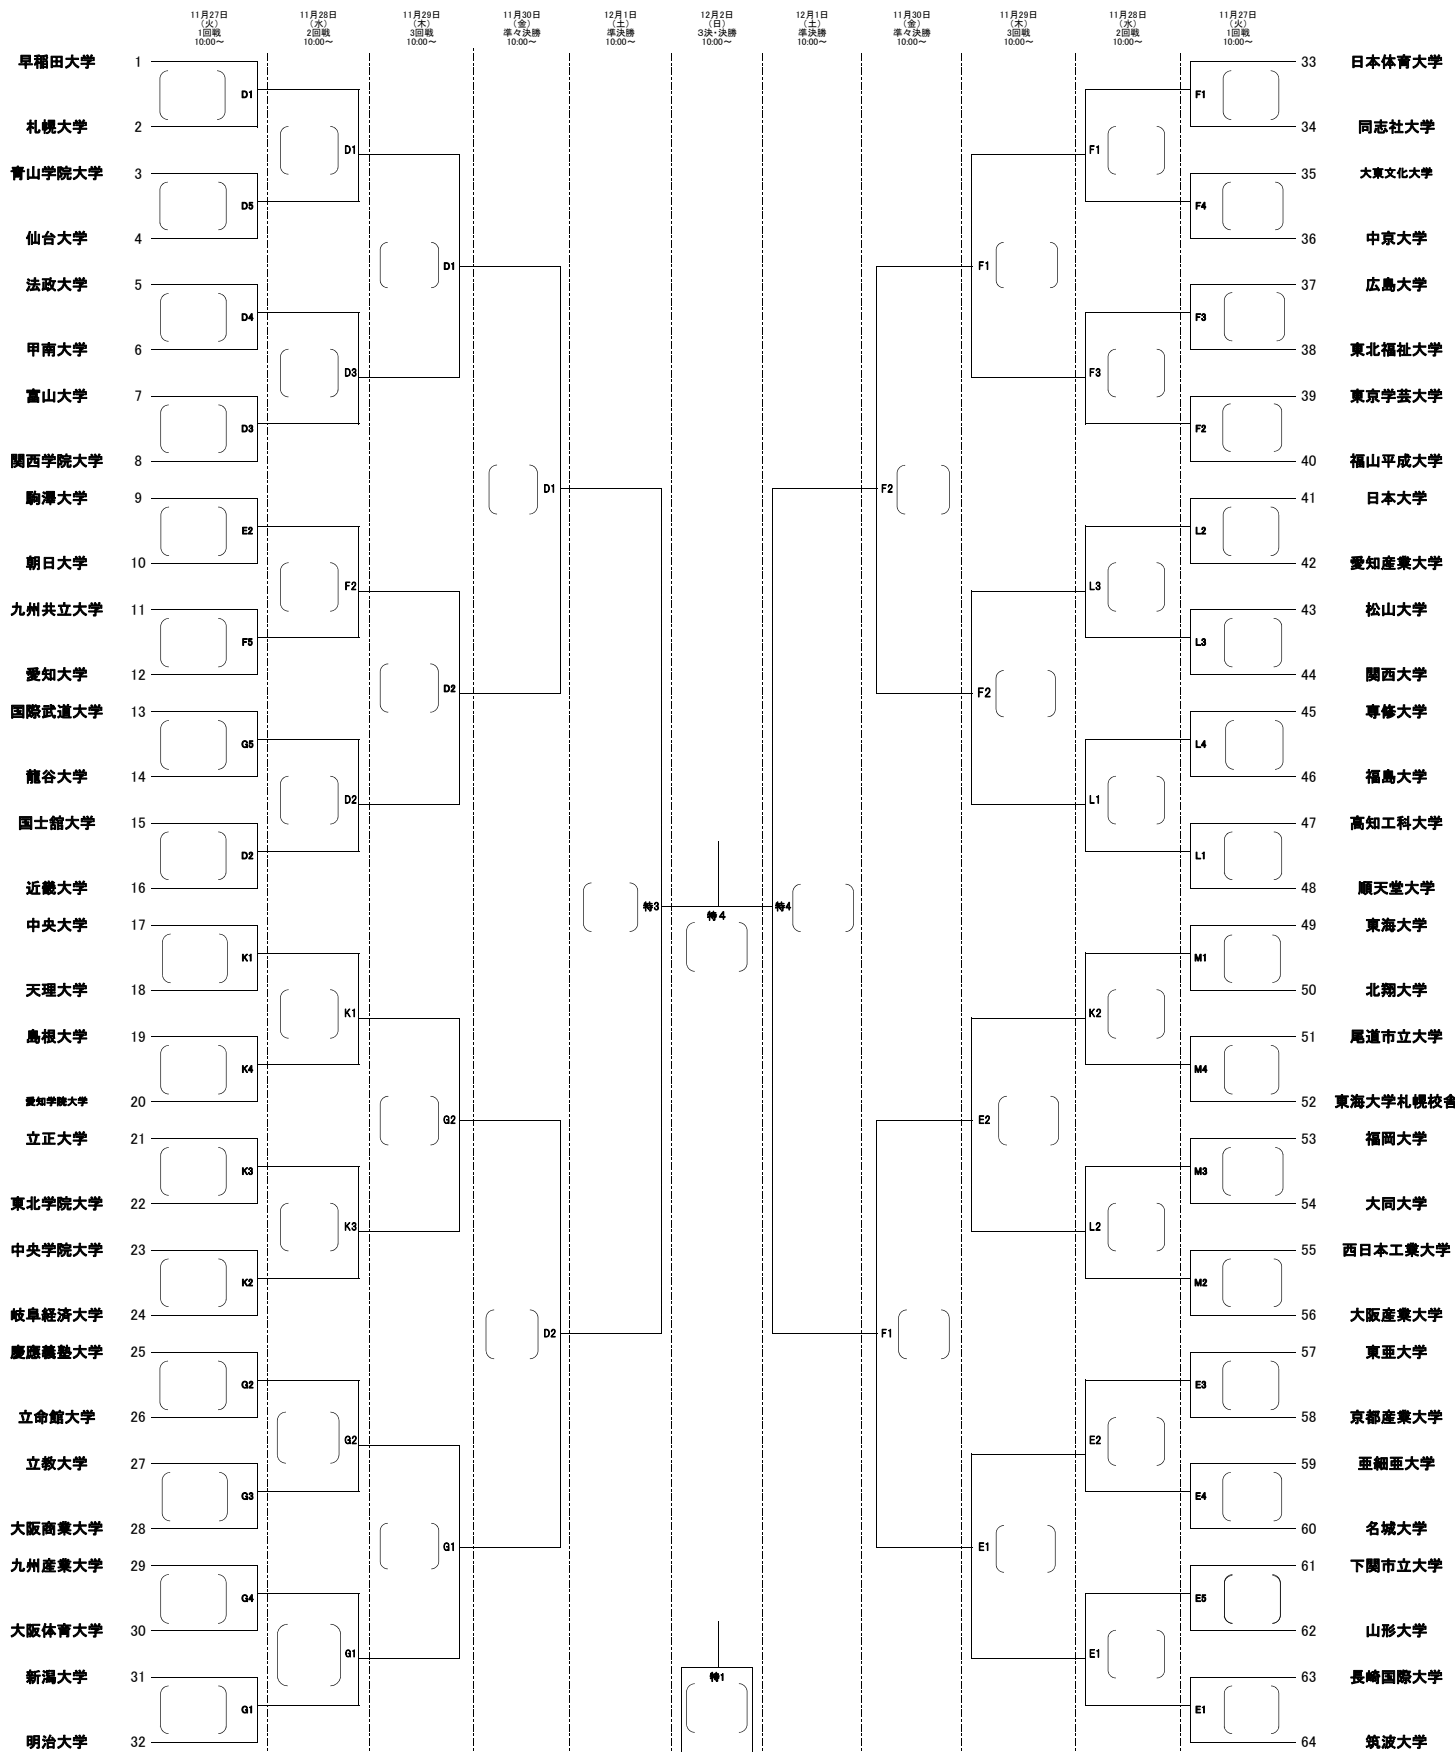

第71回 秩父宮賜杯全日本バレーボール大学男子選手権大会
 ミキブルーンスーパーカレッジバレー2018
 トーナメント戦

特: 大田区総合体育館メイン D,E,F: 墨田区総合体育館メイン G: 墨田区総合体育館サブ K,L,M: 港区総合スポーツセンター