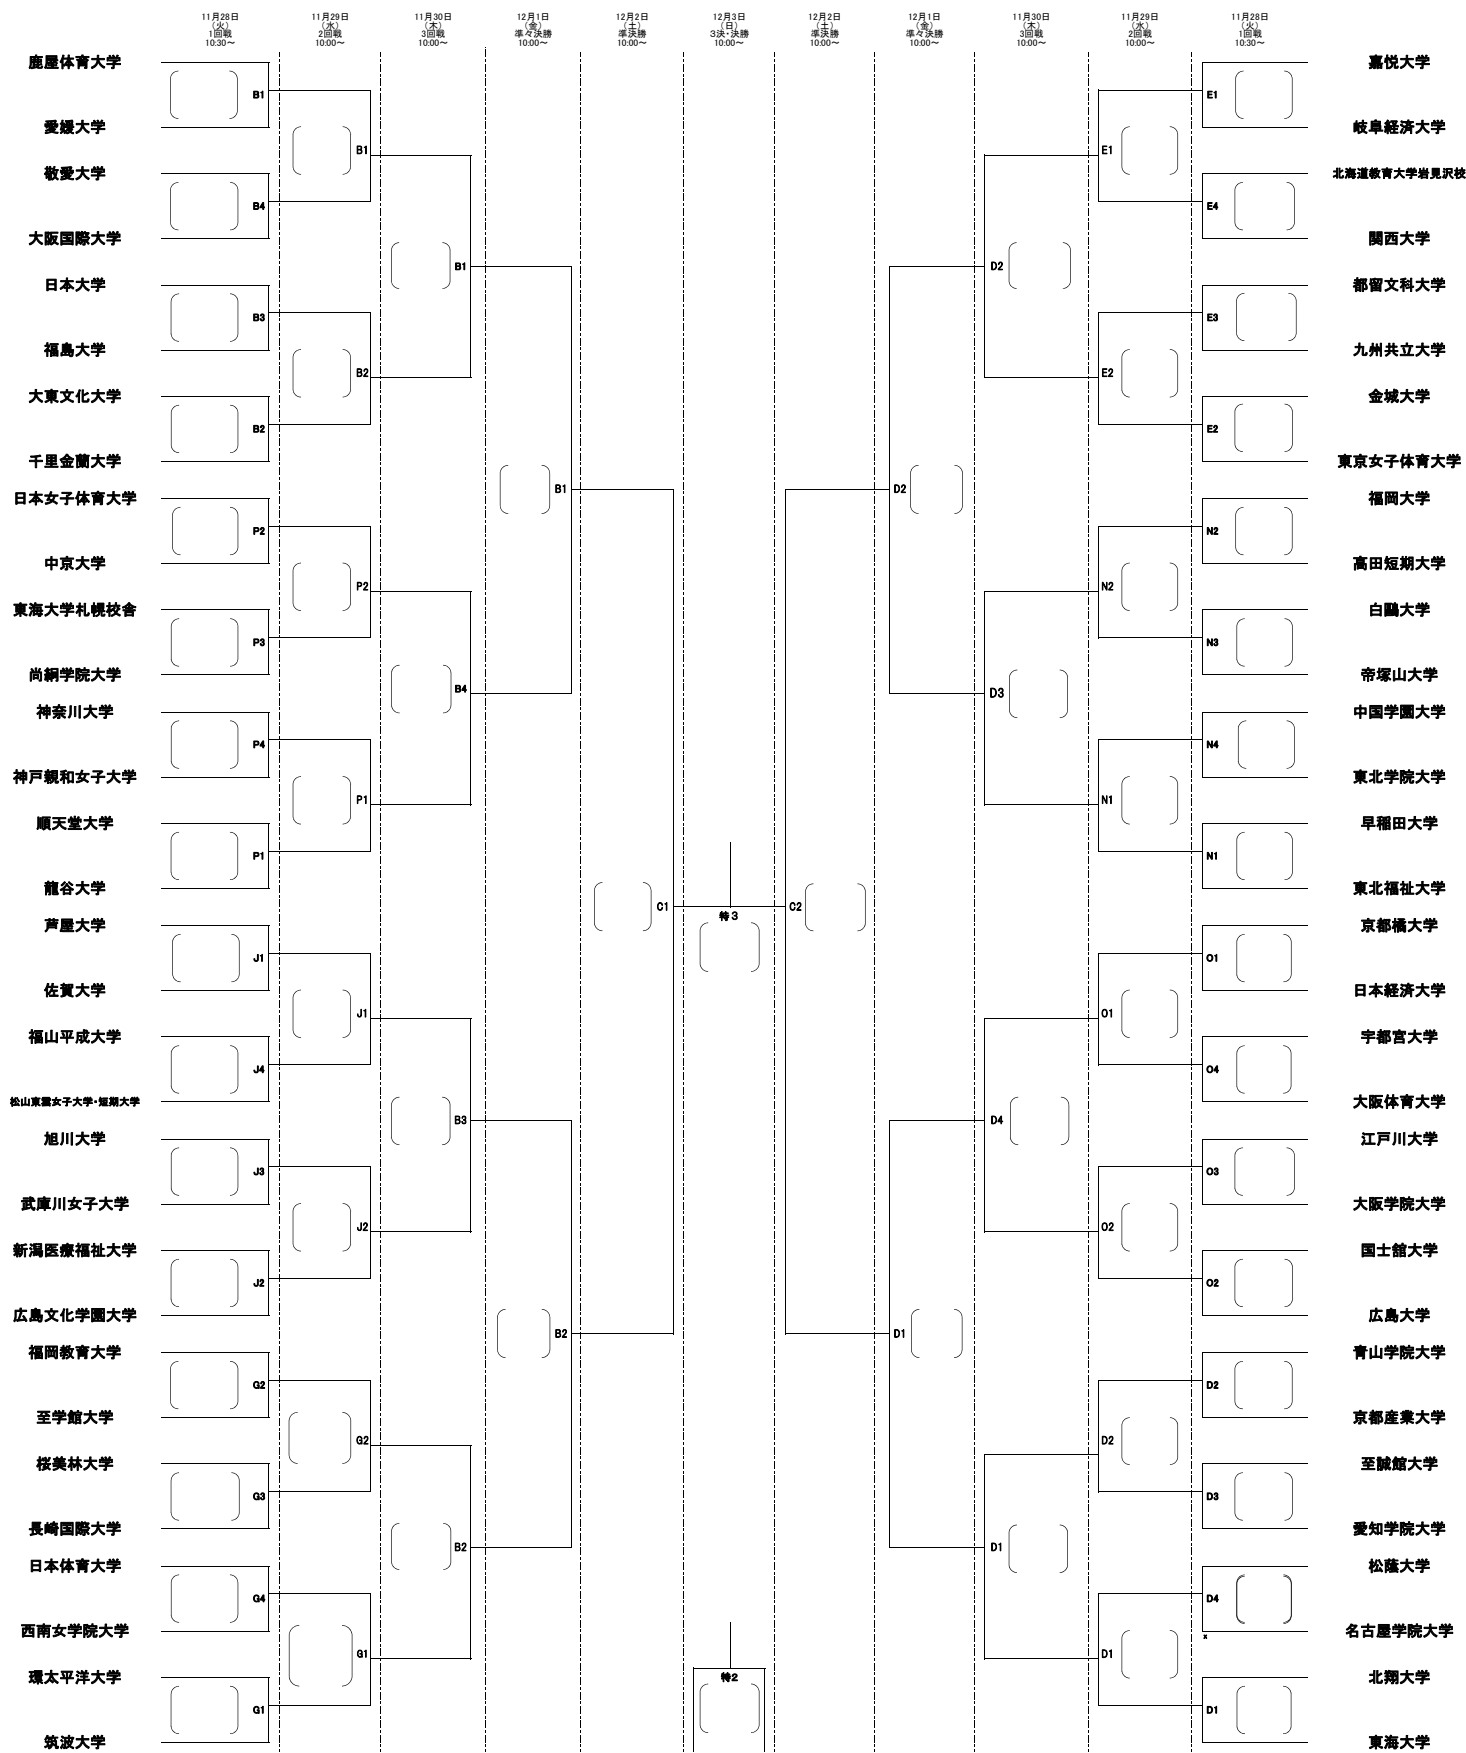

第64回 秩父宮妃賜杯全日本バレーボール大学女子選手権大会
 ミキブルーンスーパーカレッジバレー2017
 トーナメント戦

B: 特: 大田区総合体育館メイン D: 大田区総合体育館サブ E, G: 墨田区総合体育館メイン J: 葛飾区水元総合スポーツセンター N, O, P: 港区スポーツセンター