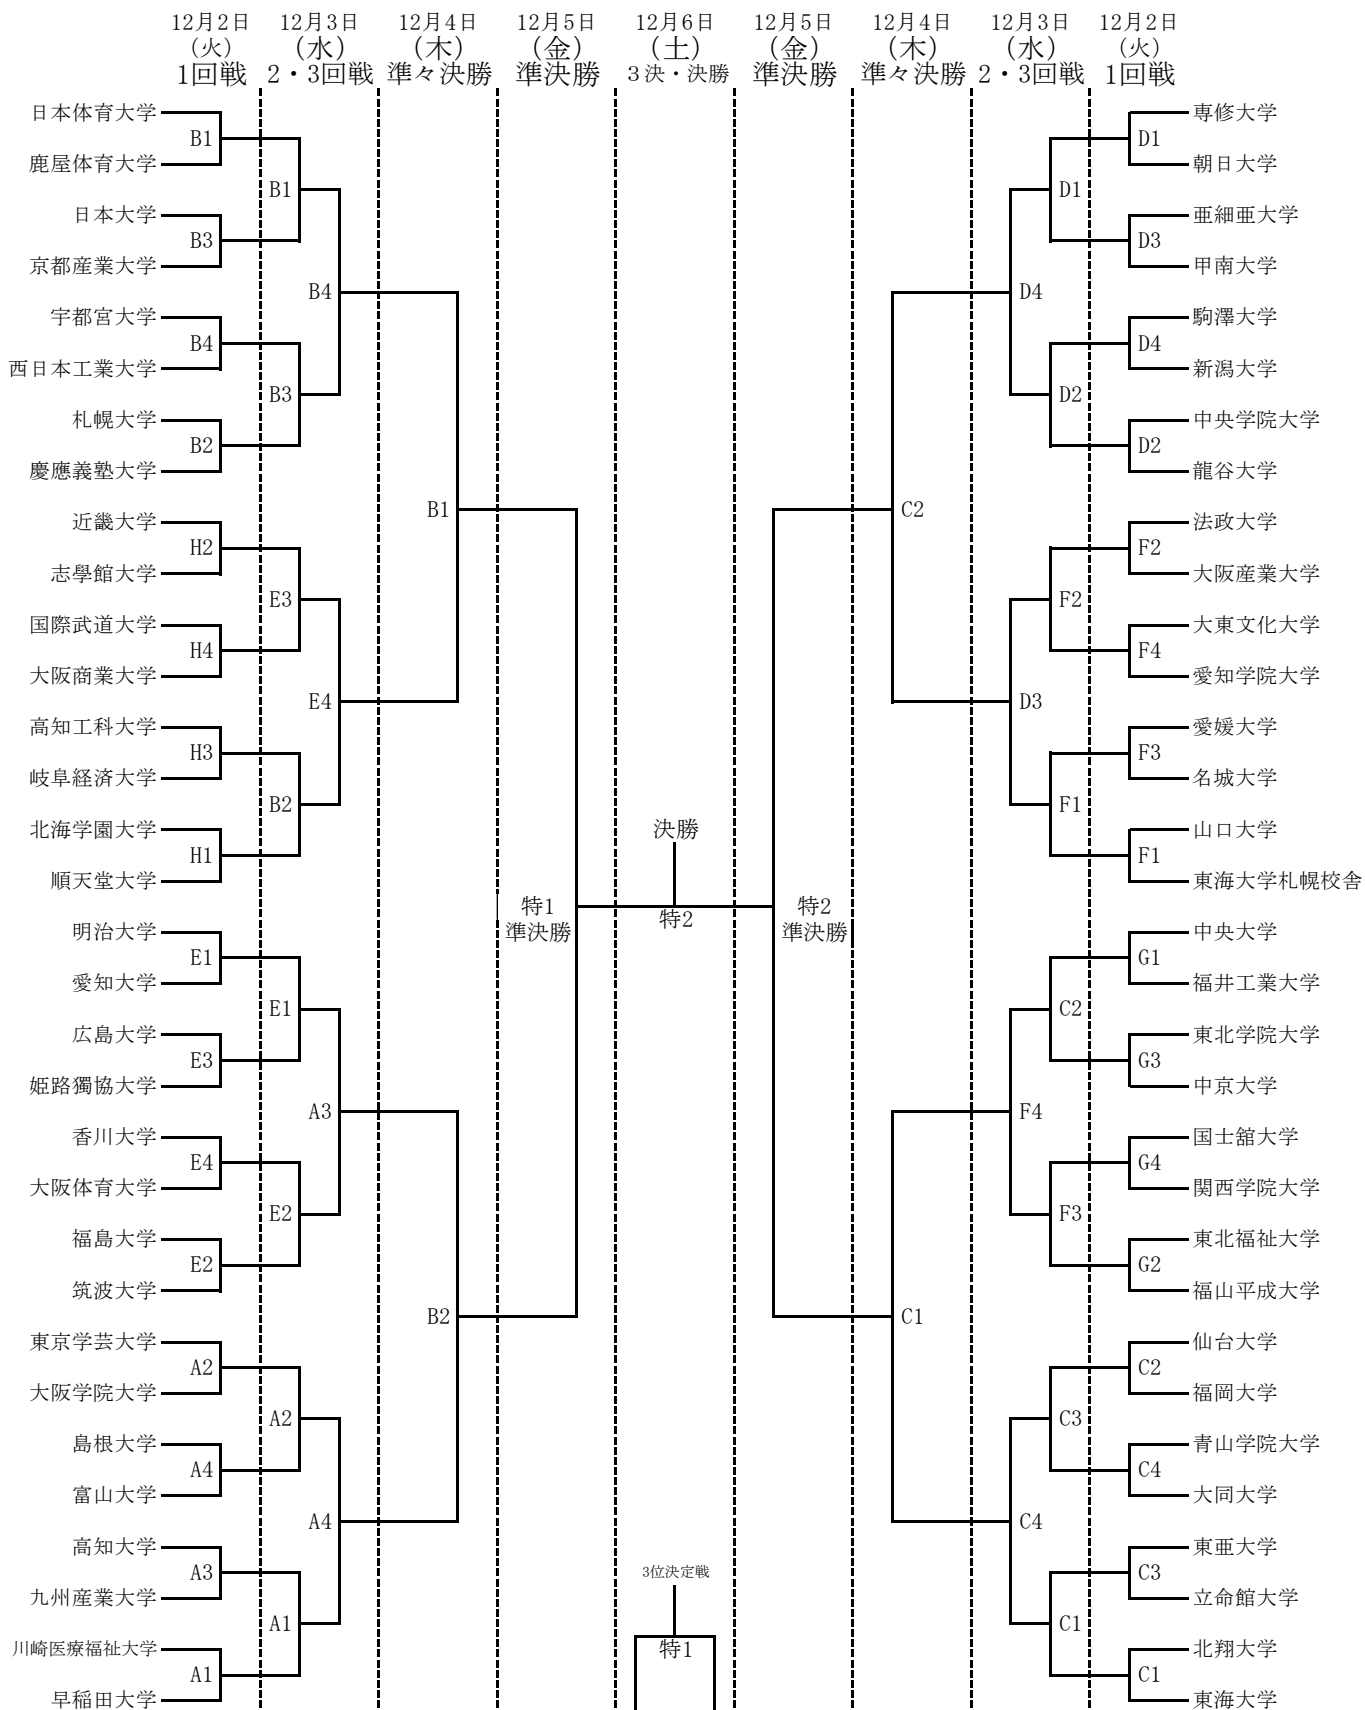

第67回 秩父宮賜杯全日本バレーボール大学男子選手権大会 ミキプルーンスーパーカレッジバレー2014 トーナメント戦

A, B, C, D, 特 : 大阪市中央体育館 E, F : 大阪市中央体育館サブ G, H : 大阪市立港スポーツセンター