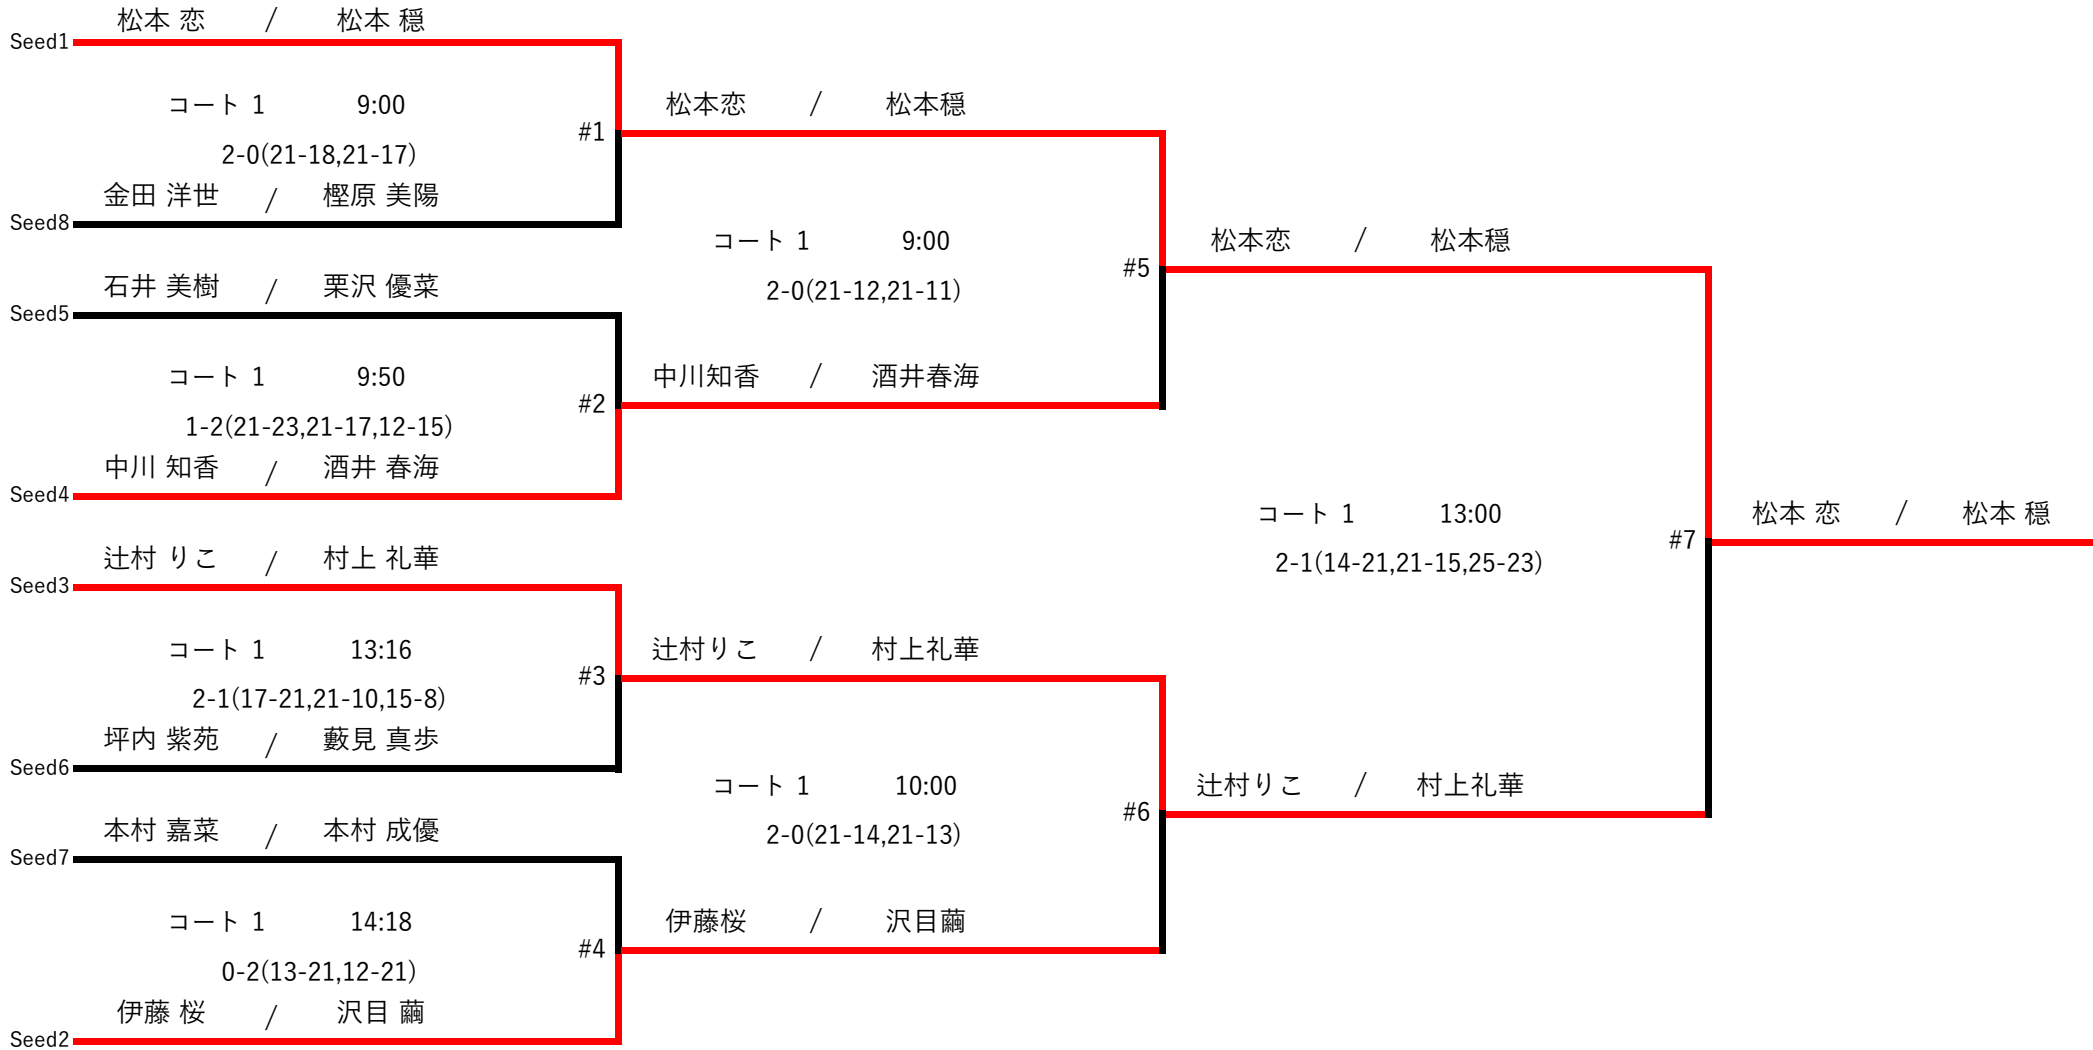

第16回ビーチバレー川崎市長杯

試合結果

女子

No 予定時間

set

スコア

時間

Round 1										
1	9:00	seed1	松本 恋 松本 稔	vs	seed8	金田 洋世 檜原 美陽	2-0	21-18,21-17		37
2	9:50	seed5	石井 美樹 栗沢 優菜	vs	seed4	中川 知香 酒井 春海	1-2	21-23,21-17,12-15		51
3	13:16	seed3	辻村 りこ 村上 礼華	vs	seed6	坪内 紫苑 藪見 真歩	2-1	17-21,21-10,15-8		49
4	14:18	seed7	本村 嘉菜 本村 成優	vs	seed2	伊藤 桜 沢目 繭	0-2	13-21,12-21		34
Semifinals										
5	9:00	winner#1	松本 恋 松本 稔	vs	winner#2	中川 知香 酒井 春海	2-0	21-12,21-11		33
6	10:00	winner#3	辻村 りこ 村上 礼華	vs	winner#4	伊藤 桜 沢目 繭	2-0	21-14,21-13		37
Final										
7	13:00	winner#5	松本 恋 松本 稔	vs	winner#6	辻村 りこ 村上 礼華	2-1	14-21,21-15,25-23		53

女子トーナメント

第16回ビーチバレー川崎市長杯

最終順位

女子

順位	氏名(所属)			オフィシャルポイント	
1位	松本	恋		450	900
	松本	穂		450	
2位	辻村	りこ	ANAエアポートサービス株式会社	360	720
	村上	礼華	ダイキアクシス	360	
3位	中川	知香	ハウスコム株式会社	300	600
	酒井	春海	株式会社甲斐組	300	
	伊藤	桜	日本通運株式会社	300	600
	沢目	繭	ミライラボバイオサイエンス株式会社	300	
5位	金田	洋世	ウィルオブ財団	225	450
	檜原	美陽	一つ山ホールディングス株式会社	225	
	石井	美樹	湘南RIGASSO	225	450
	栗沢	優菜	産業能率大学	225	
	坪内	紫苑	ANAエアポートサービス株式会社	225	450
	藪見	真歩	キヌ・コーポレーション株式会社	225	
	本村	嘉菜	アイビークリーン株式会社	225	450
	本村	成優	アイビークリーン株式会社	225	