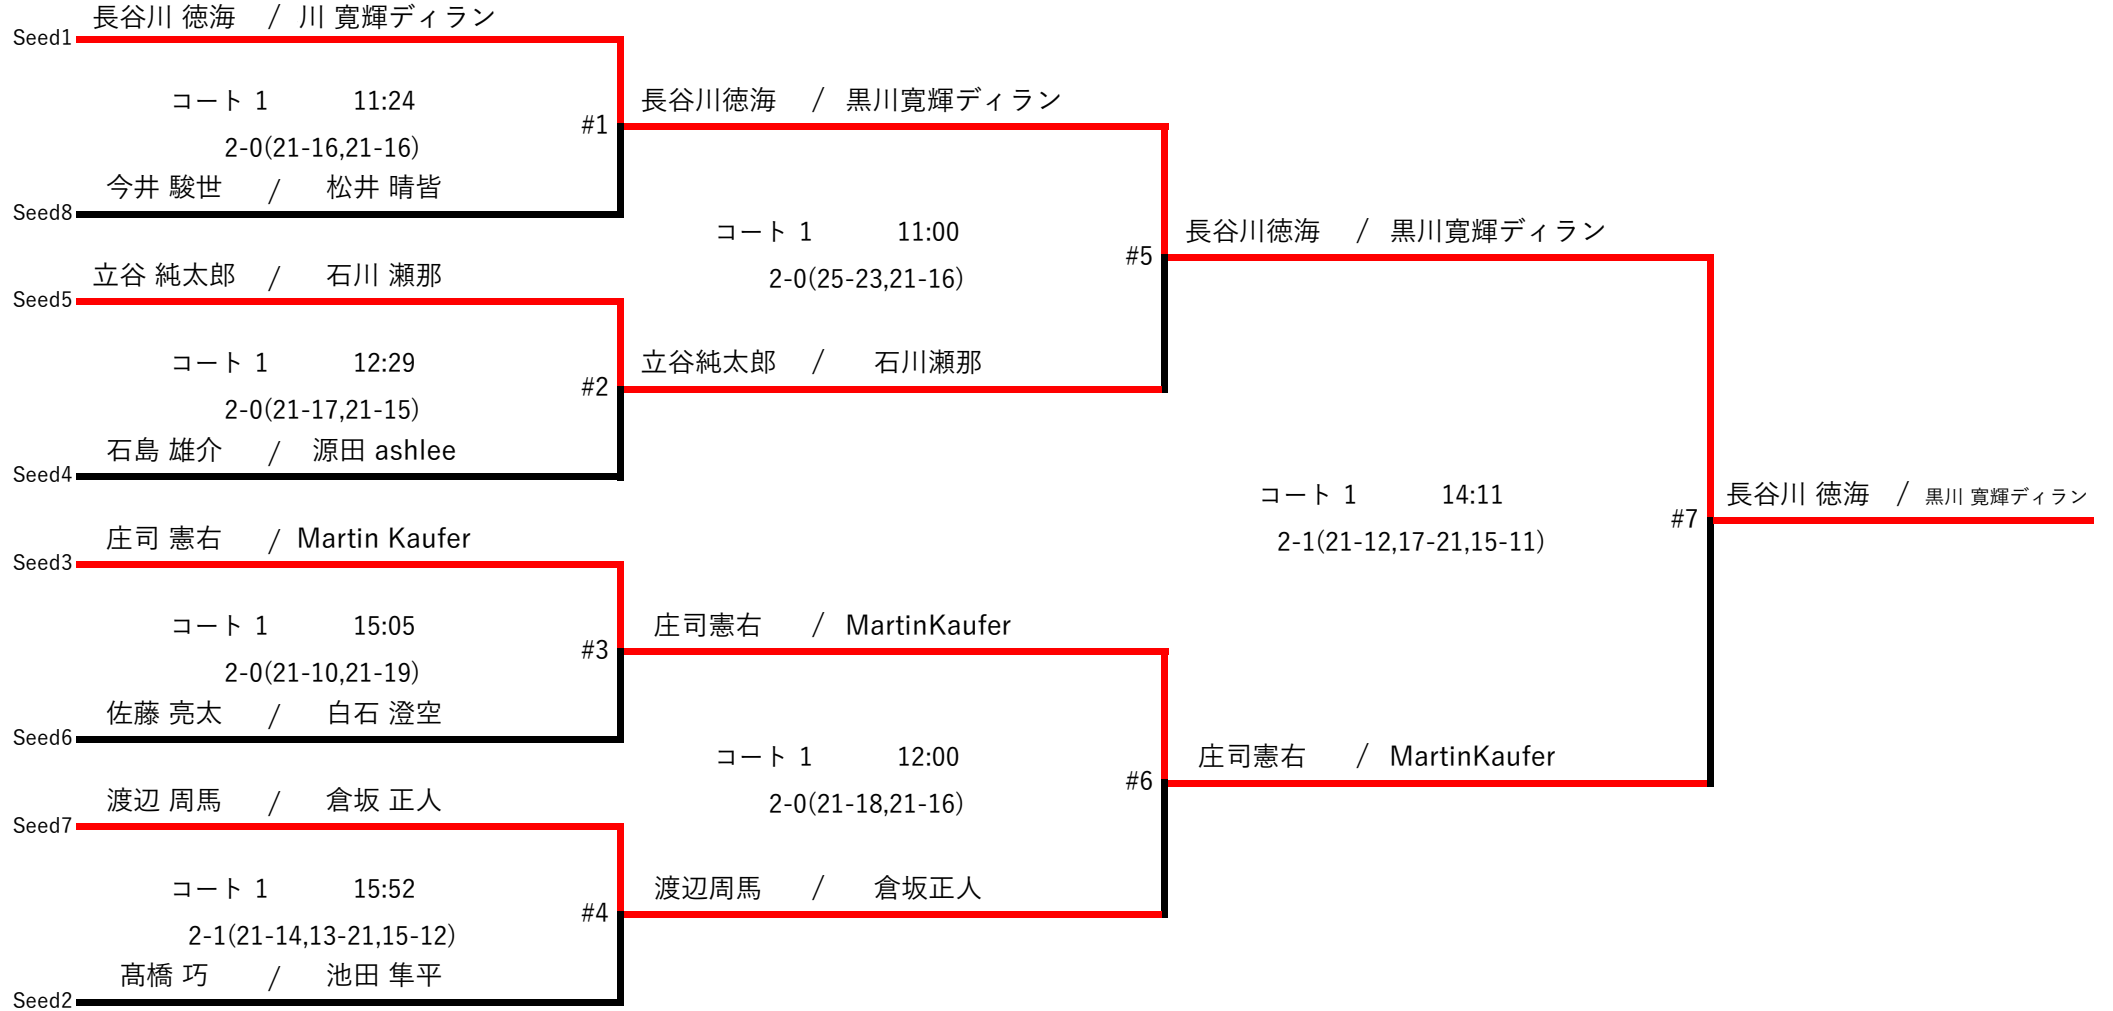

第16回ビーチバレー川崎市長杯

試合結果

男子

No 予定時間 set スコア 時間

Round 1									
1	11:24	seed1	長谷川 徳海 黒川 寛輝ディラン	vs	seed8	今井 駿世 松井 晴皆	2-0	21-16,21-16	42
2	12:29	seed5	立谷 純太郎 石川 瀬那	vs	seed4	石島 雄介 源田 ashlee	2-0	21-17,21-15	36
3	15:05	seed3	庄司 憲右 Martin Kaufer	vs	seed6	佐藤 亮太 白石 澄空	2-0	21-10,21-19	34
4	15:52	seed7	渡辺 周馬 倉坂 正人	vs	seed2	高橋 巧 池田 隼平	2-1	21-14,13-21,15-12	62
Semifinals									
5	11:00	winner#1	長谷川 徳海 黒川 寛輝ディラン	vs	winner#2	立谷 純太郎 石川 瀬那	2-0	25-23,21-16	44
6	12:00	winner#3	庄司 憲右 Martin Kaufer	vs	winner#4	渡辺 周馬 倉坂 正人	2-0	21-18,21-16	41
Final									
7	14:11	winner#5	長谷川 徳海 黒川 寛輝ディラン	vs	winner#6	庄司 憲右 Martin Kaufer	2-1	21-12,17-21,15-11	56

男子トーナメント